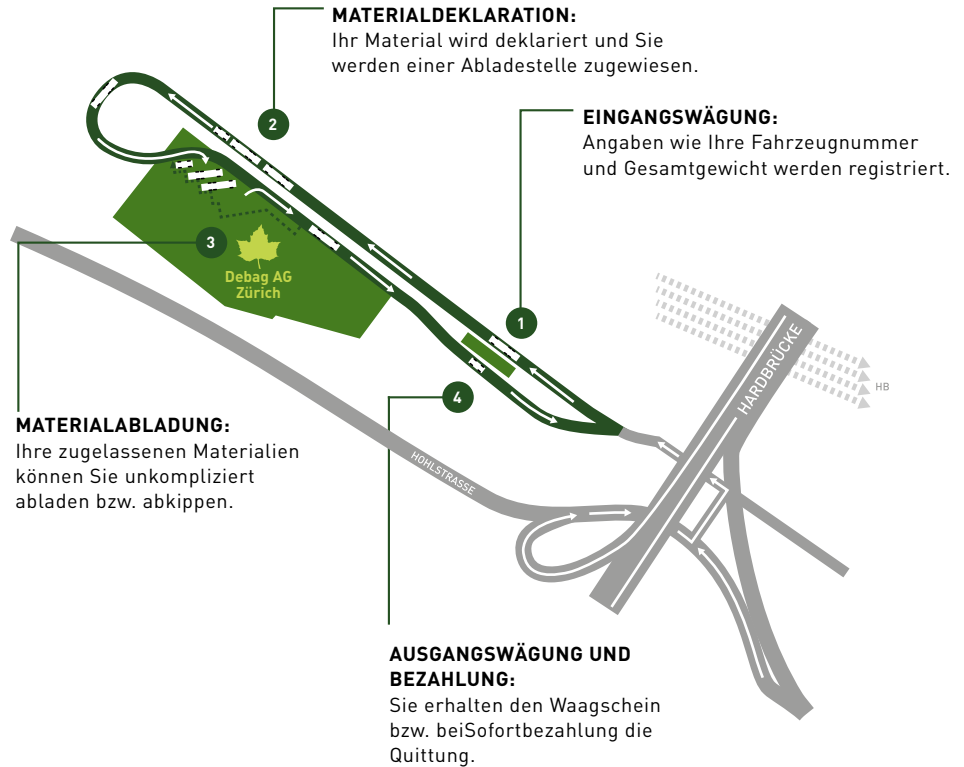

SONDERÖFFNUNGSZEITEN

FEIERTAG	DATUM	ÖFFNUNGSZEITEN		
		MULDENSERVICE	DEBAG ZÜRICH	DEPONIE TAMBRIG
OSTERN	Do 29.03.2018	06.30 bis 12.00 Uhr 13.00 bis 17.30 Uhr	07.00 bis 17.30 Uhr	07.00 bis 12.00 Uhr 13.00 bis 17.00 Uhr
	Fr 30.03.2018	geschlossen	geschlossen	geschlossen
	Sa 31.03.2018	geschlossen	geschlossen	geschlossen
	So 01.04.2018	geschlossen	geschlossen	geschlossen
	Mo 02.04.2018	geschlossen	geschlossen	geschlossen
SECHSELÄUTEN	Mo 16.04.2018	06.30 bis 12.00 Uhr 13.00 bis 17.30 Uhr	07.00 bis 17.30 Uhr	07.00 bis 12.00 Uhr 13.00 bis 17.00 Uhr
TAG DER ARBEIT	Di 01.05.2018	geschlossen	geschlossen	geschlossen
AUFFAHRT	Mi 09.05.2018	06.30 bis 12.00 Uhr 13.00 bis 17.30 Uhr	07.00 bis 17.30 Uhr	07.00 bis 12.00 Uhr 13.00 bis 17.00 Uhr
	Do 10.05.2018	geschlossen	geschlossen	geschlossen
	Fr 11.05.2018	06.30 bis 12.00 Uhr 13.00 bis 17.30 Uhr	07.00 bis 17.30 Uhr	07.00 bis 12.00 Uhr 13.00 bis 17.00 Uhr
	Sa 12.05.2018	geschlossen	07.00 bis 14.00 Uhr	geschlossen
PFINGSTEN	Sa 19.05.2018	geschlossen	geschlossen	geschlossen
	Mo 21.05.2018	geschlossen	geschlossen	geschlossen
NATIONALFEIERTAG	Mi 01.08.2018	geschlossen	geschlossen	geschlossen
KNABENSCHIESSEN	Mo 10.09.2018	06.30 bis 12.00 Uhr 13.00 bis 17.30 Uhr	07.00 bis 17.30 Uhr	07.00 bis 12.00 Uhr 13.00 bis 17.00 Uhr
WEIHNACHTEN	Mo 24.12.2018	geschlossen	geschlossen	geschlossen
	Di 25.12.2018	geschlossen	geschlossen	geschlossen
	Mi 26.12.2018	geschlossen	geschlossen	geschlossen
NEUJAHR	Mo 31.12.2018	geschlossen	geschlossen	geschlossen
	Di 01.01.2019	geschlossen	geschlossen	geschlossen
	Mi 02.01.2019	geschlossen	geschlossen	geschlossen

ANFAHRT

Debag AG Zürich

Hohlstrasse 330
8004 Zürich
043 333 33 24
debag@spross.com

Deponie Tambrig

Tambrigstrasse 33
8912 Obfelden
043 333 33 26
tambrig@spross.com

47°15'03.9»N 8°24'59.1»E