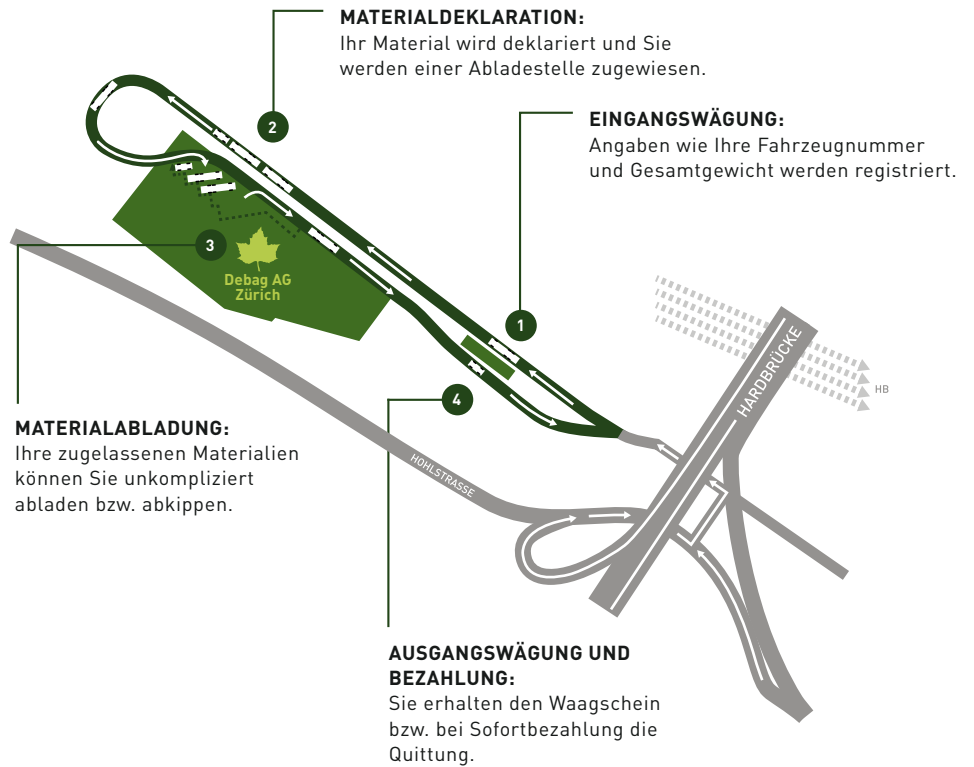

SONDERÖFFNUNGSZEITEN

FEIERTAG	DATUM	ÖFFNUNGSZEITEN		
		MULDENSERVICE	DEBAG ZÜRICH	DEPONIE TAMBRIG
NEUJAHR	Mo 31.12.2018	geschlossen	geschlossen	geschlossen
	Di 01.01.2019	geschlossen	geschlossen	geschlossen
	Mi 02.01.2019	geschlossen	geschlossen	geschlossen
SECHSELÄUTEN	Mo 08.04.2019	06.30–12.00 Uhr 13.00–17.30 Uhr	07.00–17.30 Uhr	07.00–12.00 Uhr 13.00–17.00 Uhr
OSTERN	Do 18.04.2019	06.30–12.00 Uhr 13.00–17.30 Uhr	07.00–17.30 Uhr	07.00–12.00 Uhr 13.00–17.00 Uhr
	Fr 19.04.2019	geschlossen	geschlossen	geschlossen
	Sa 20.04.2019	geschlossen	geschlossen	geschlossen
	So 21.04.2019	geschlossen	geschlossen	geschlossen
	Mo 22.04.2019	geschlossen	geschlossen	geschlossen
TAG DER ARBEIT	Mi 01.05.2019	geschlossen	geschlossen	geschlossen
AUFFAHRT	Mi 29.05.2019	06.30–12.00 Uhr 13.00–17.30 Uhr	07.00–17.30 Uhr	07.00–12.00 Uhr 13.00–17.00 Uhr
	Do 30.05.2019	geschlossen	geschlossen	geschlossen
	Fr 31.05.2019	06.30–12.00 Uhr 13.00–17.30 Uhr	07.00–17.30 Uhr	07.00–12.00 Uhr 13.00–17.00 Uhr
	Sa 01.06.2019	geschlossen	07.00–12.00 Uhr	geschlossen
	PFINGSTEN	Sa 08.06.2019	geschlossen	geschlossen
	So 09.06.2019	geschlossen	geschlossen	geschlossen
	Mo 10.06.2019	geschlossen	geschlossen	geschlossen
NATIONALFEIERTAG	Do 01.08.2019	geschlossen	geschlossen	geschlossen
KNABENSCHIESSEN	Mo 09.09.2019	06.30–12.00 Uhr 13.00–17.30 Uhr	07.00–17.30 Uhr	07.00–12.00 Uhr 13.00–17.00 Uhr
WEIHNACHTEN	Di 24.12.2019	geschlossen	07.00–12.00 Uhr	geschlossen
	Mi 25.12.2019	geschlossen	geschlossen	geschlossen
	Do 26.12.2019	geschlossen	geschlossen	geschlossen
NEUJAHR	Di 31.12.2019	geschlossen	07.00–12.00 Uhr	geschlossen
	Mi 01.01.2020	geschlossen	geschlossen	geschlossen
	Do 02.01.2020	geschlossen	geschlossen	geschlossen

ANFAHRT

Debag AG Zürich
 Hohlstrasse 330
 8004 Zürich
 043 333 33 24
 debag@spross.com

Deponie Tambrig
 Tambrigstrasse 33
 8912 Obfelden
 043 333 33 26
 tambrig@spross.com

47°15'03.9»N 8°24'59.1»E